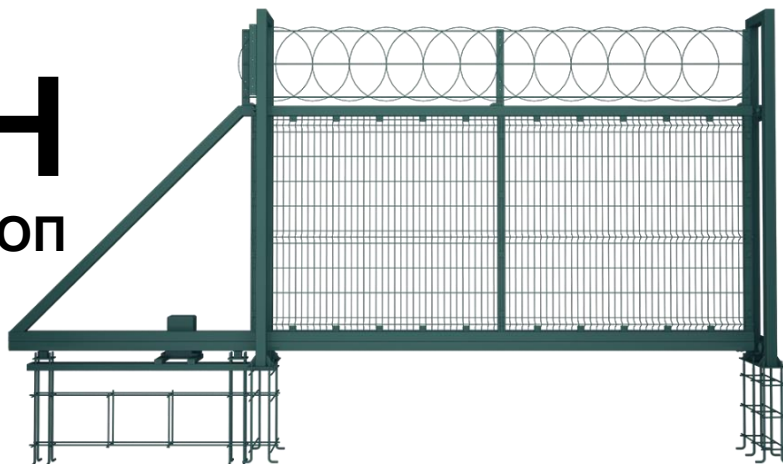

СТВФ.425712.023

ЗАСЛОН

2000x6000/П-50x200x5/ОП**АВТОМАТИЧЕСКИЕ
ОТКАТНЫЕ ВОРОТА
С ПББ-600**

НАЗНАЧЕНИЕ

Автоматические откатные ворота с ПББ-600 «Заслон 2000x6000/П-50x200x5/ОП» предназначены для создания рубежа охраны, а также обеспечения физической защиты режимных объектов от вторжения, в том числе путем перелеза.

ОБЛАСТИ ПРИМЕНЕНИЯ

- ограждения режимных объектов
- в составе комплексной системы безопасности объекта «Синергет ВК»

ИСПОЛНЕНИЕ

- состоит из створки, принимающей и направляющих опор, поддерживающей опоры, плоского барьера безопасности (ПББ) с кронштейнами крепления и электрического привода
- створка представляет собой раму со сварной панелью
- открывание ворот вправо
- изделие оснащено плоским барьером безопасности (ПББ) и элементами его крепления
- изделие снабжено необходимыми крепежными и монтажными элементами
- тип установки опор – бетонирование

ОСОБЕННОСТИ

- автоматизированное открывание ворот
- наличие плоского барьера безопасности
- высококачественное антикоррозионное покрытие

ТЕХНИЧЕСКИЕ ХАРАКТЕРИСТИКИ

Наименование параметра	Значение
Ширина проема ворот, мм	6000
Высота ворот над уровнем земли без учета ПББ, мм	2000
Размер ячейки полотна ворот, мм	50x200
Диаметр прутка полотна ворот, мм	5
Высота ПББ, мм	600
Диапазон рабочих температур, °С	от -50 до +50