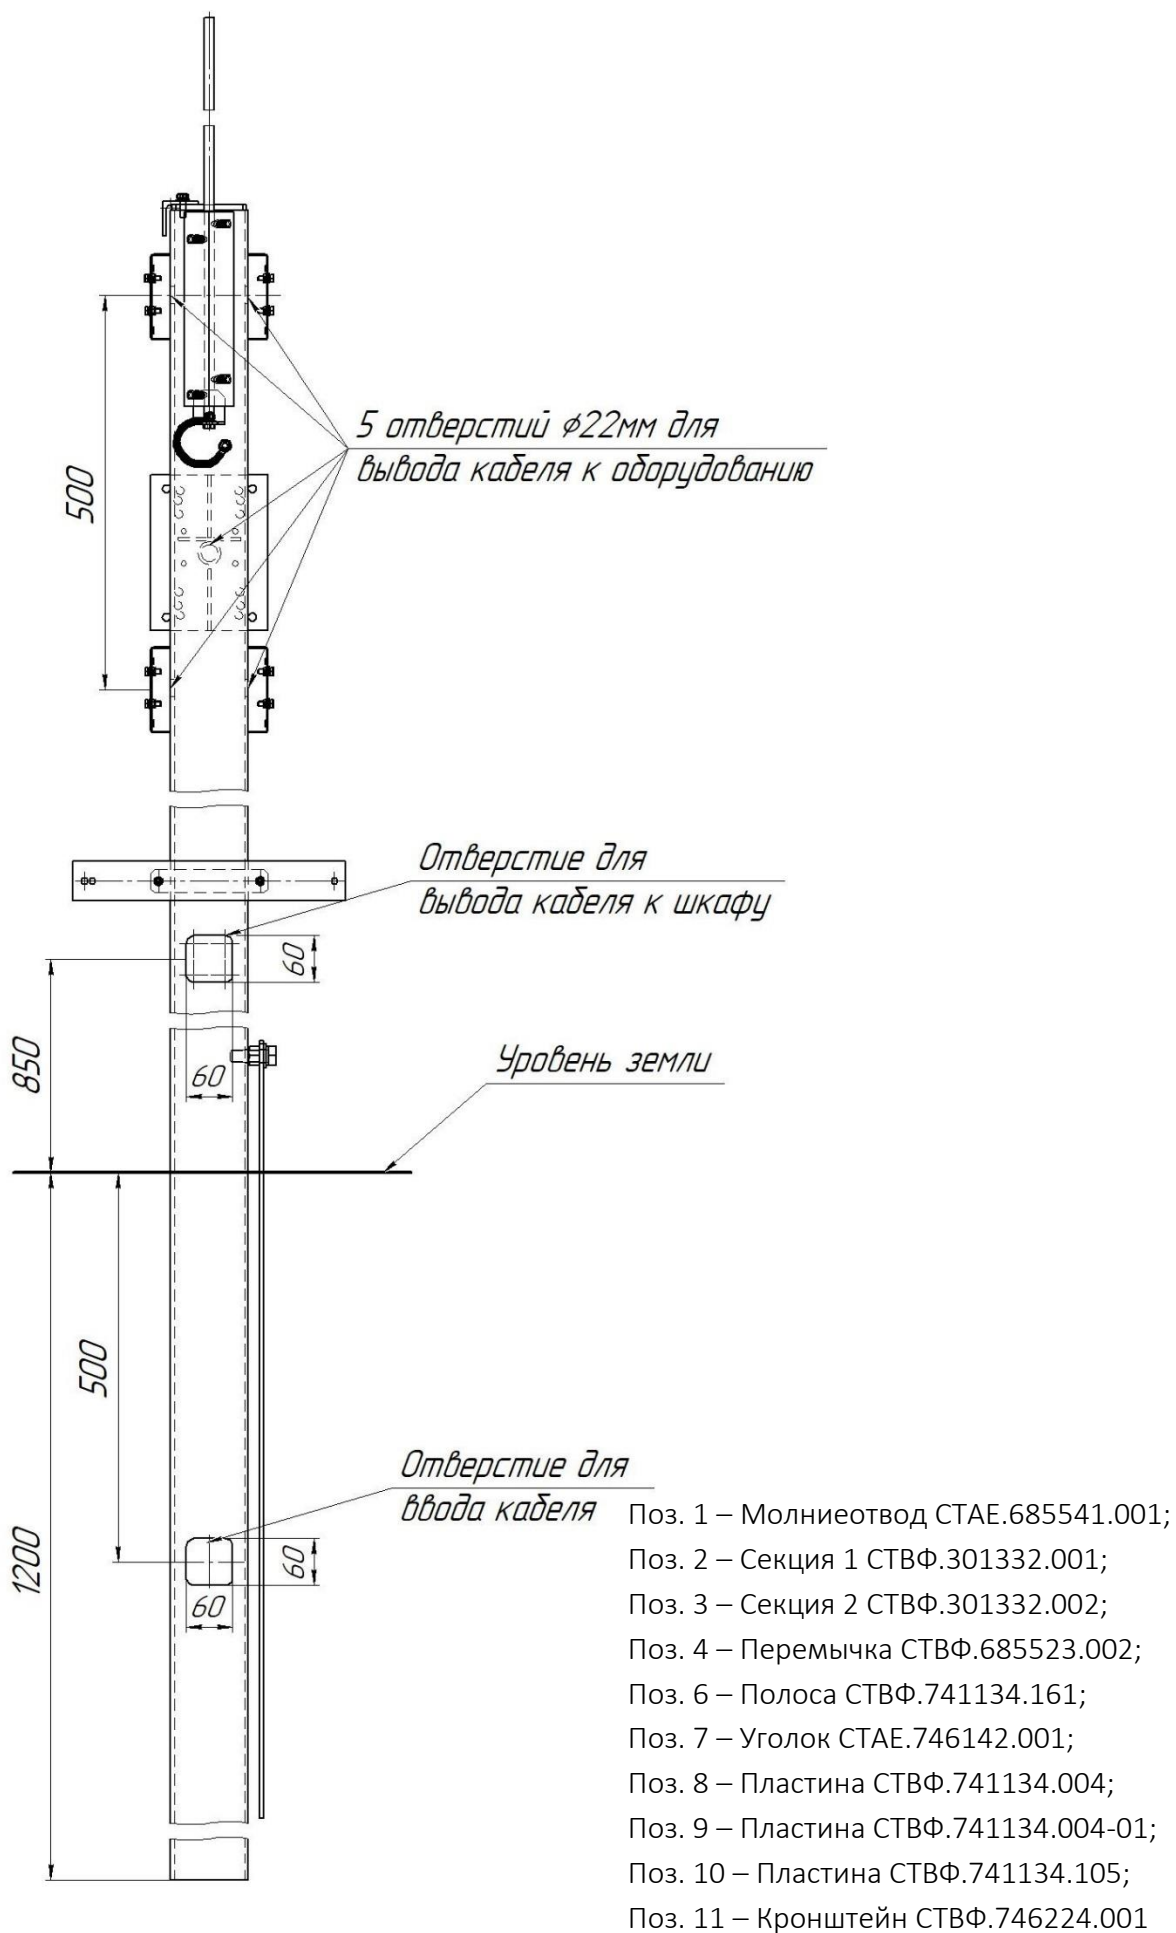

КОНСТРУКЦИЯ МАЧТЫ