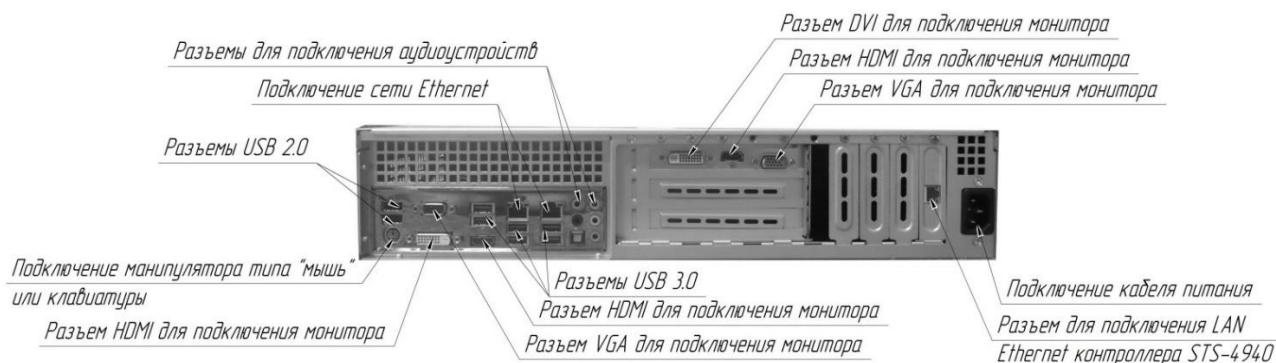

Наименование параметра	Значение
	Антивирус Касперского, СПО «Синергет КСБО», СКУД «Стандарт»
Диапазон рабочих температур, °C	от +5 до +50
Габаритные размеры не более, мм	533x430x89
Масса, не более, кг	14

ПОДКЛЮЧЕНИЕ

- Расположение и внешний вид разъемов может отличаться от приведенного
- Выполнение функций мониторинга сервера возможно только при подключенном к сети Ethernet контроллере STS-4940

Данные для авторизации по умолчанию

	Логин	Пароль для входа
bios	–	bios777 или bios
ОС Linux	user	adm777
СПО «Синергет КСБО»	Администратор	dvr777
Контроллер STS-4940	admin	admin

IP-адрес по умолчанию

Сервер	172.16.16.1
Контроллер STS-4940	172.16.16.5

Разработано и произведено в России

+7 (8652) 52-44-44
www.stilsoft.ru