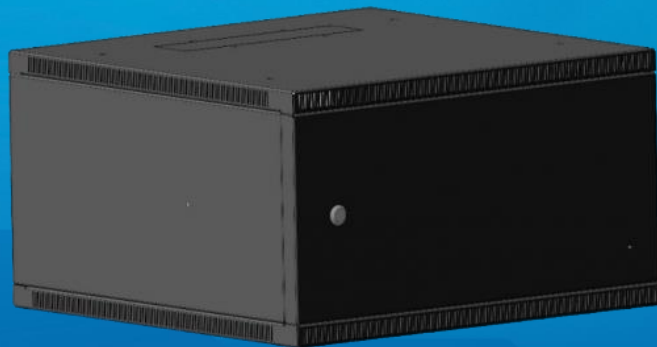

# STS-10406

## Шкаф серверный защищенный

СТВФ.426479.090

### НАЗНАЧЕНИЕ

Шкаф серверный защищенный STS-10406 предназначен для размещения кроссового и коммутационного оборудования, а также серверов и другой аппаратуры.

### ИСПОЛНЕНИЕ

- серверный шкаф представляет собой сварной каркас со съемными боковыми панелями и стальной дверью, оснащенными замками
- серверный шкаф оборудован четырьмя направляющими
- кабельные вводы расположены на верхней и нижней крышках
- серверный шкаф поставляется в разобранном виде для удобства транспортировки