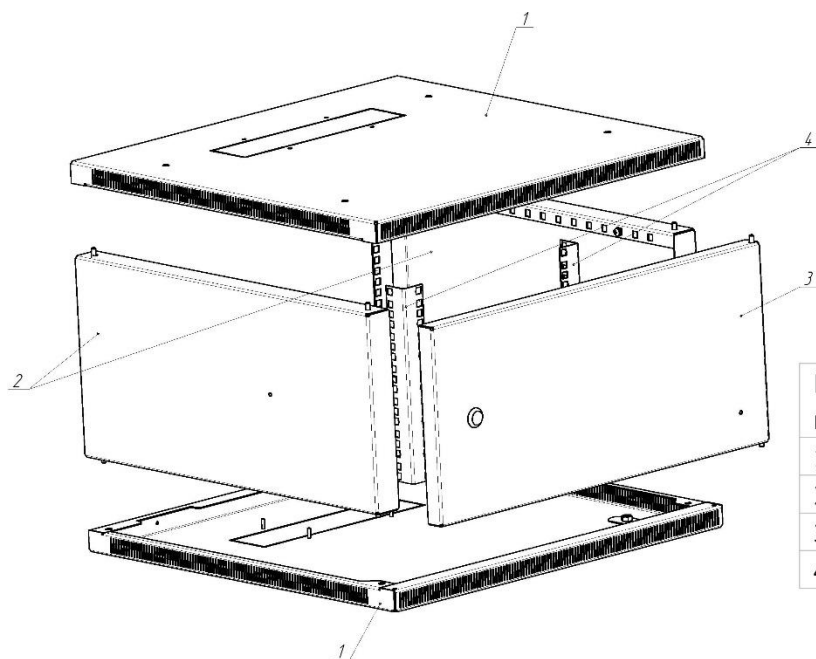

СХЕМА СБОРКИ

№ поз.	Наименование	Кол-во
1	Крышка	1
2	Стенка боковая	2
3	Дверь	1
4	Панель монтажная	2

МОНТАЖ

Установочные размеры серверного шкафа