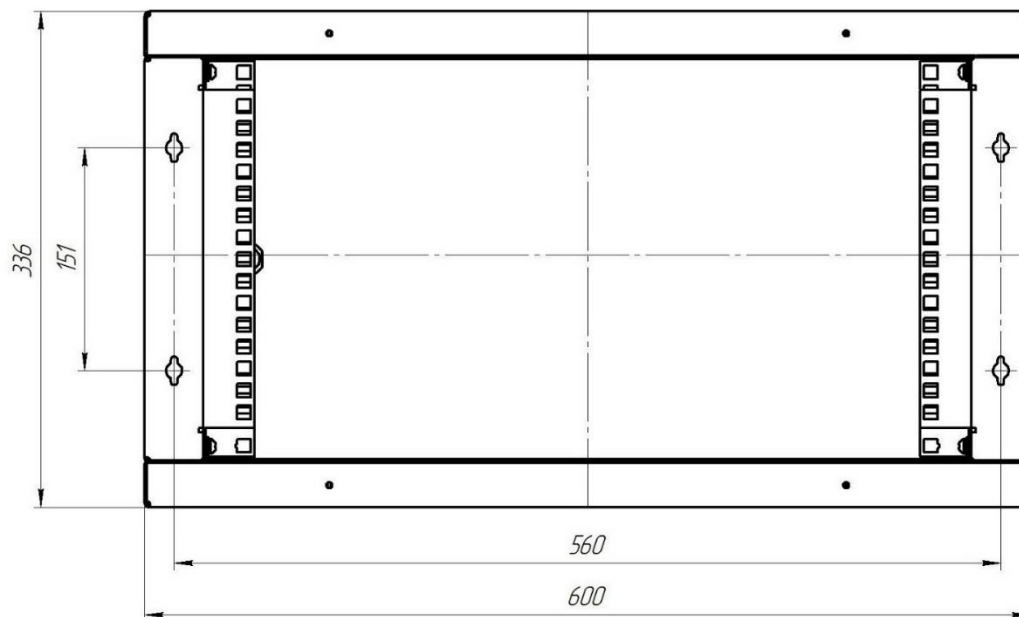

Разработано и произведено в России

+7 (8652) 52-44-44
www.stilsoft.ru