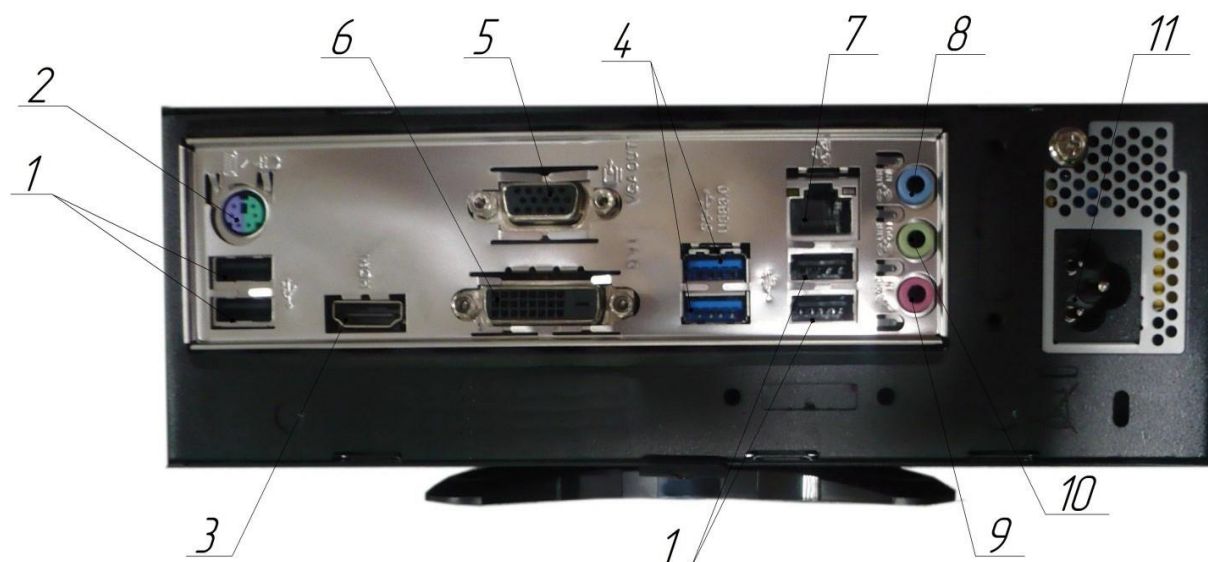

СТС-355

Контроллер ВИДЕОСТЕНЫ

СТВФ.426484.098

НАЗНАЧЕНИЕ

Контроллер видеостены СТС-355 предназначен для обобщения информации с серверов, подключенных в сеть, и вывода видеоканалов на монитор.

ОБЛАСТИ ПРИМЕНЕНИЯ

- видеостены в ситуационных центрах и комнатах управления
- в составе комплексной системы обеспечения безопасности «Синергет 1 СВ»

ИСПОЛНЕНИЕ

- корпус контроллера предусматривает как горизонтальное размещение на рабочей поверхности, так и крепление на заднюю стенку монитора
- на переднюю панель контроллера выведены четыре USB-разъема
- на задней панели расположены разъемы для подключения кабеля питания, мониторов, клавиатуры и мыши, аудиоустройств, USB-накопителей и устройств, а также разъем для подключения сети Ethernet

ОСОБЕННОСТИ

- режим автоматического выстраивания окон для максимального заполнения мониторов
- встроенное СПО «Синергет 1 СВ»
- возможность удаленного конфигурирования

КОМПЛЕКТ ПОСТАВКИ

Наименование	Кол-во
✓ Контроллер видеостены СТС-355	1 шт.
✓ Системный блок, в составе:	1 шт.
– Диск с ОС «Astra Linux Special Edition»	1 экз.
– Лицензия на СПО «Антивирус Касперского»	1 лиц.
– Кабель питания	1 шт.
✓ Комплект (клавиатура+мышь)	1 к-т
✓ Кабель DisplayPort – HDMI	1 шт.
✓ Кабель HDMI	1 шт.
✓ Комплект ЗИП-О СТФФ.425973.152	1 к-т
✓ Упаковка	1 шт.
✓ Паспорт	1 экз.

ПОДКЛЮЧЕНИЕ

- 1 – Разъемы USB 2.0 для подключения устройств
- 2 – Разъем для подключения клавиатуры/манипулятора типа «мышь»
- 3 – Разъем HDMI для подключения монитора
- 4 – Разъемы USB 3.0 для подключения устройств
- 5 – Разъем VGA для подключения монитора
- 6 – Разъем DVI для подключения монитора
- 7 – Разъем для подключения LAN-Ethernet
- 8 – Линейный вход
- 9 – Разъем для подключения микрофона
- 10 – Разъем для подключения наушников
- 11 – Разъем для подключения шнура питания