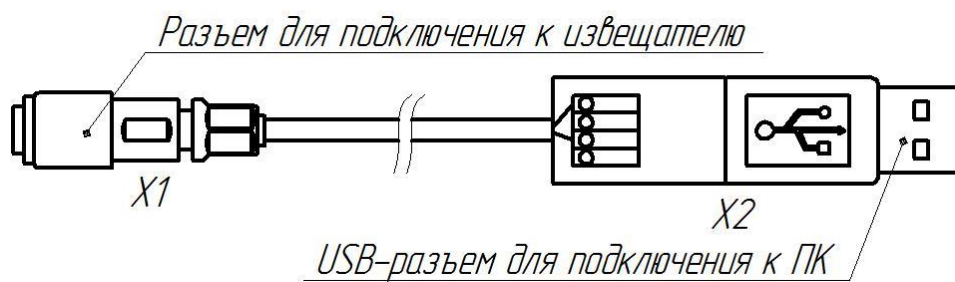

ПОДКЛЮЧЕНИЕ

Разработано и произведено в России

+7 (8652) 52-44-44

www.stilsoft.ru