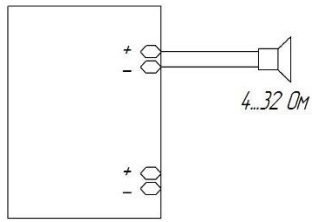

ПОДКЛЮЧЕНИЕ

Подключение трансляционного аудиоусилителя ТАУ-301

Подключение громкоговорителей

1 Громкоговоритель 4...32 Ом

2 Громкоговорителя 4...32 Ом

4 Громкоговорителя 8...32 Ом

4 Громкоговорителя 4...32 Ом