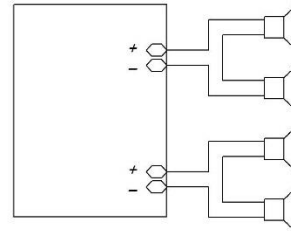

ПОДКЛЮЧЕНИЕ

Подключение трансляционного аудиоусилителя ТАУ-301

Подключение громкоговорителей

1 Громкоговоритель 4...32 Ом

2 Громкоговорителя 4...32 Ом

4 Громкоговорителя 8...32 Ом

4 Громкоговорителя 4...32 Ом