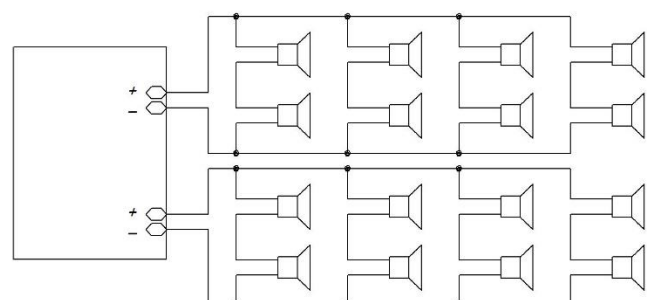

16 Громкоговорителей 8...32 Ом

Разработано и произведено в России

+7 (8652) 52-44-44
www.stilsoft.ru