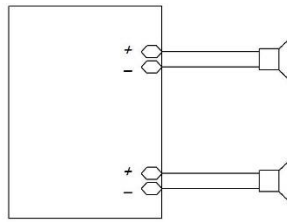

ПОДКЛЮЧЕНИЕ

Подключение трансляционного аудиоусилителя ТАУ-301

Подключение громкоговорителей

1 Громкоговоритель 4...32 Ом

2 Громкоговорителя 4...32 Ом

4 Громкоговорителя 8...32 Ом

4 Громкоговорителя 4...32 Ом