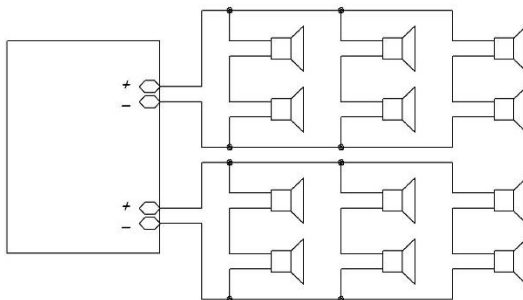

12 Громкоговорителей 8...32 Ом