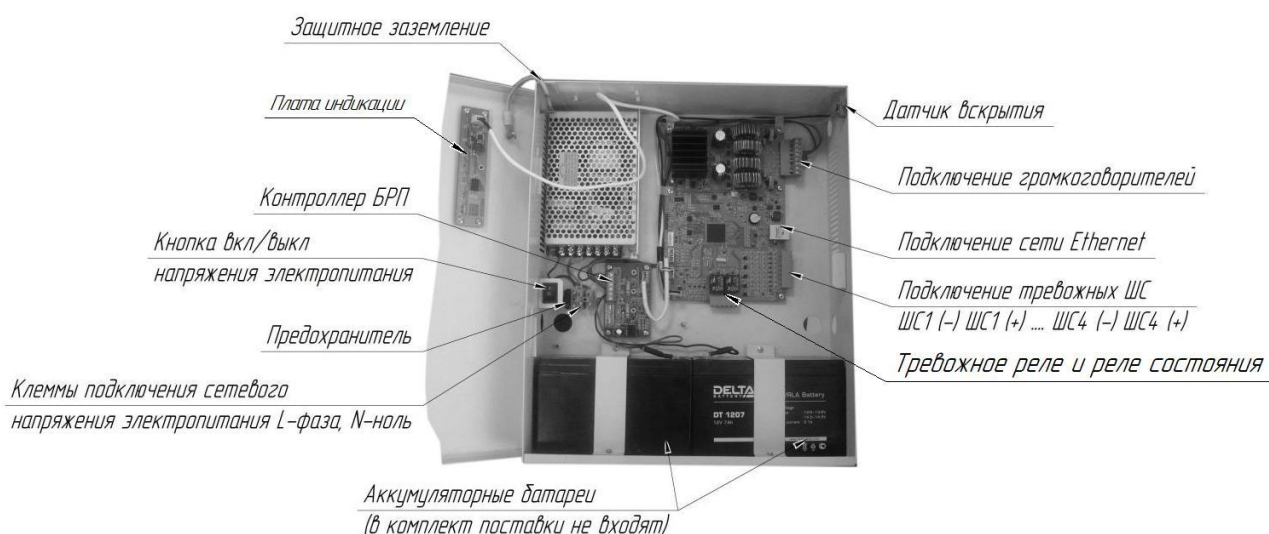

Наименование параметра	Значение
– частота дискретизации, Гц	8000, 22050, 32000, 44100
Поддерживаемые протоколы	TCP/IP, UDP/IP, HTTP, RTSP, RTCP, RTP/UDP
Подключение к сети	10BaseT/100BaseTX Ethernet (RJ-45)
Режим работы	Непрерывный
Напряжение электропитания однофазного переменного тока, В	220±10%
Частота питающего напряжения, Гц	50
Потребляемый ток, не более, А	0,5
Напряжение электропитания в автономном режиме, В	24±15%
Мощность встроенного блока питания, Вт	100
Максимальное время работы в автономном режиме, не менее, ч:	
– в дежурном режиме,	24
– в режиме оповещения	1
Диапазон рабочих температур, °С	от +5 до +50
Габаритные размеры, не более, мм	370x320x100
Масса, не более, кг	4

ПОДКЛЮЧЕНИЕ

Подключение трансляционного аудиоусилителя ТАУ-301