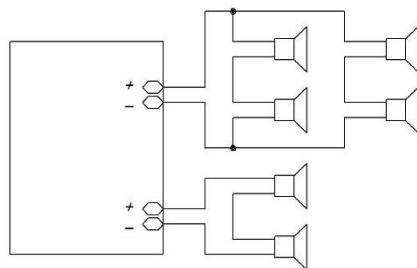

ПОДКЛЮЧЕНИЕ

Подключение трансляционного аудиоусилителя ТАУ-301

Подключение громкоговорителей

1 Громкоговоритель 4...32 Ом

2 Громкоговорителя 4...32 Ом

4 Громкоговорителя 8...32 Ом

4 Громкоговорителя 4...32 Ом