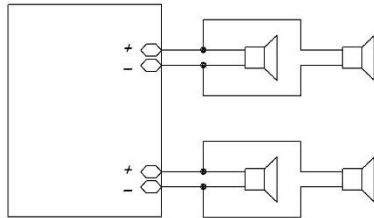

ПОДКЛЮЧЕНИЕ

Подключение трансляционного аудиоусилителя ТАУ-301

Подключение громкоговорителей

1 Громкоговоритель 4...32 Ом

2 Громкоговорителя 4...32 Ом

4 Громкоговорителя 8...32 Ом

4 Громкоговорителя 4...32 Ом