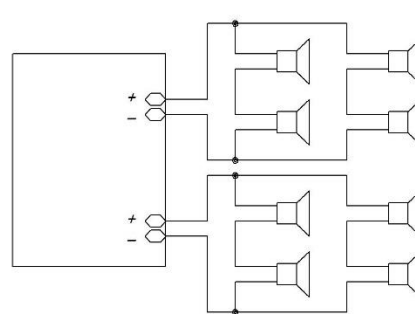

8 Громкоговорителей 4...32 Ом