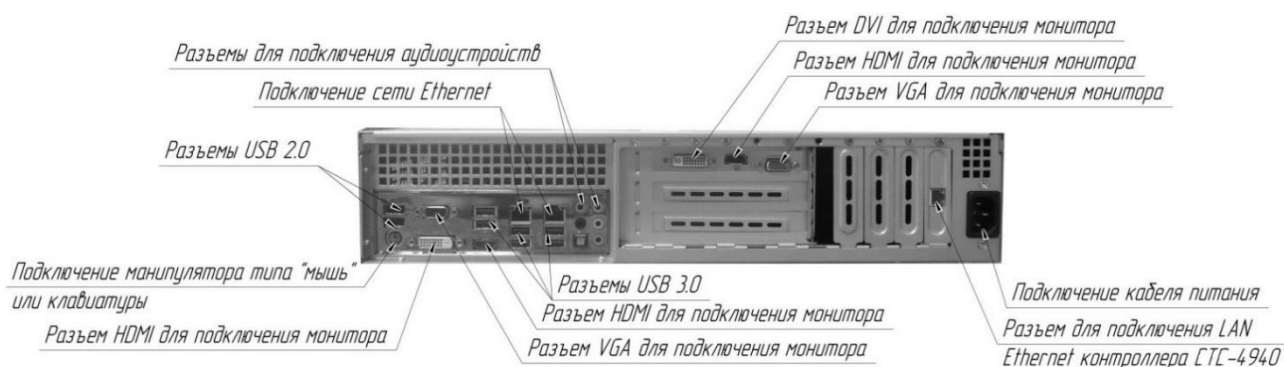

КОМПЛЕКТ ПОСТАВКИ

Наименование	Кол-во
✓ Видеосервер «Синергет»	1 шт.
✓ Кабель питания	1 шт.
✓ Лицензия на ПО «Антивирус Касперского»	1 экз.
✓ Лицензия на ОС «Astra Linux Special Edition»	1 экз.
✓ Салазки	1 к-т
✓ Комплект ЗИП-О	1 к-т
✓ Упаковка	1 шт.
✓ Паспорт	1 экз.

НАДЕЖНОСТЬ И ГАРАНТИЯ

- Назначенный срок службы – 10 лет.

ТЕХНИЧЕСКИЕ ХАРАКТЕРИСТИКИ

Наименование параметра	Значение
Объем жесткого диска, Тб	20
Количество входных видеоканалов, шт.	32
Количество входных аудиоканалов, шт.	2
Количество записываемых и передаваемых кадров/сек.	25
Время приведения в рабочее состояние не более, мин	2
Время непрерывной работы	Не ограничено
Ресурс до профилактического обслуживания не менее, ч	4400
Напряжение электропитания от сети переменного тока, В/Гц	220(±10%)/50
Максимальная потребляемая мощность, не более, Вт	125
Установленное ПО	ОС «Astra Linux Special Edition», Антивирус Касперского, СПО «Синергет 1 СВ»
Диапазон рабочих температур, °С	от +5 до +50
Габаритные размеры, не более, мм	533x430x89
Масса, не более, кг	10

ПОДКЛЮЧЕНИЕ