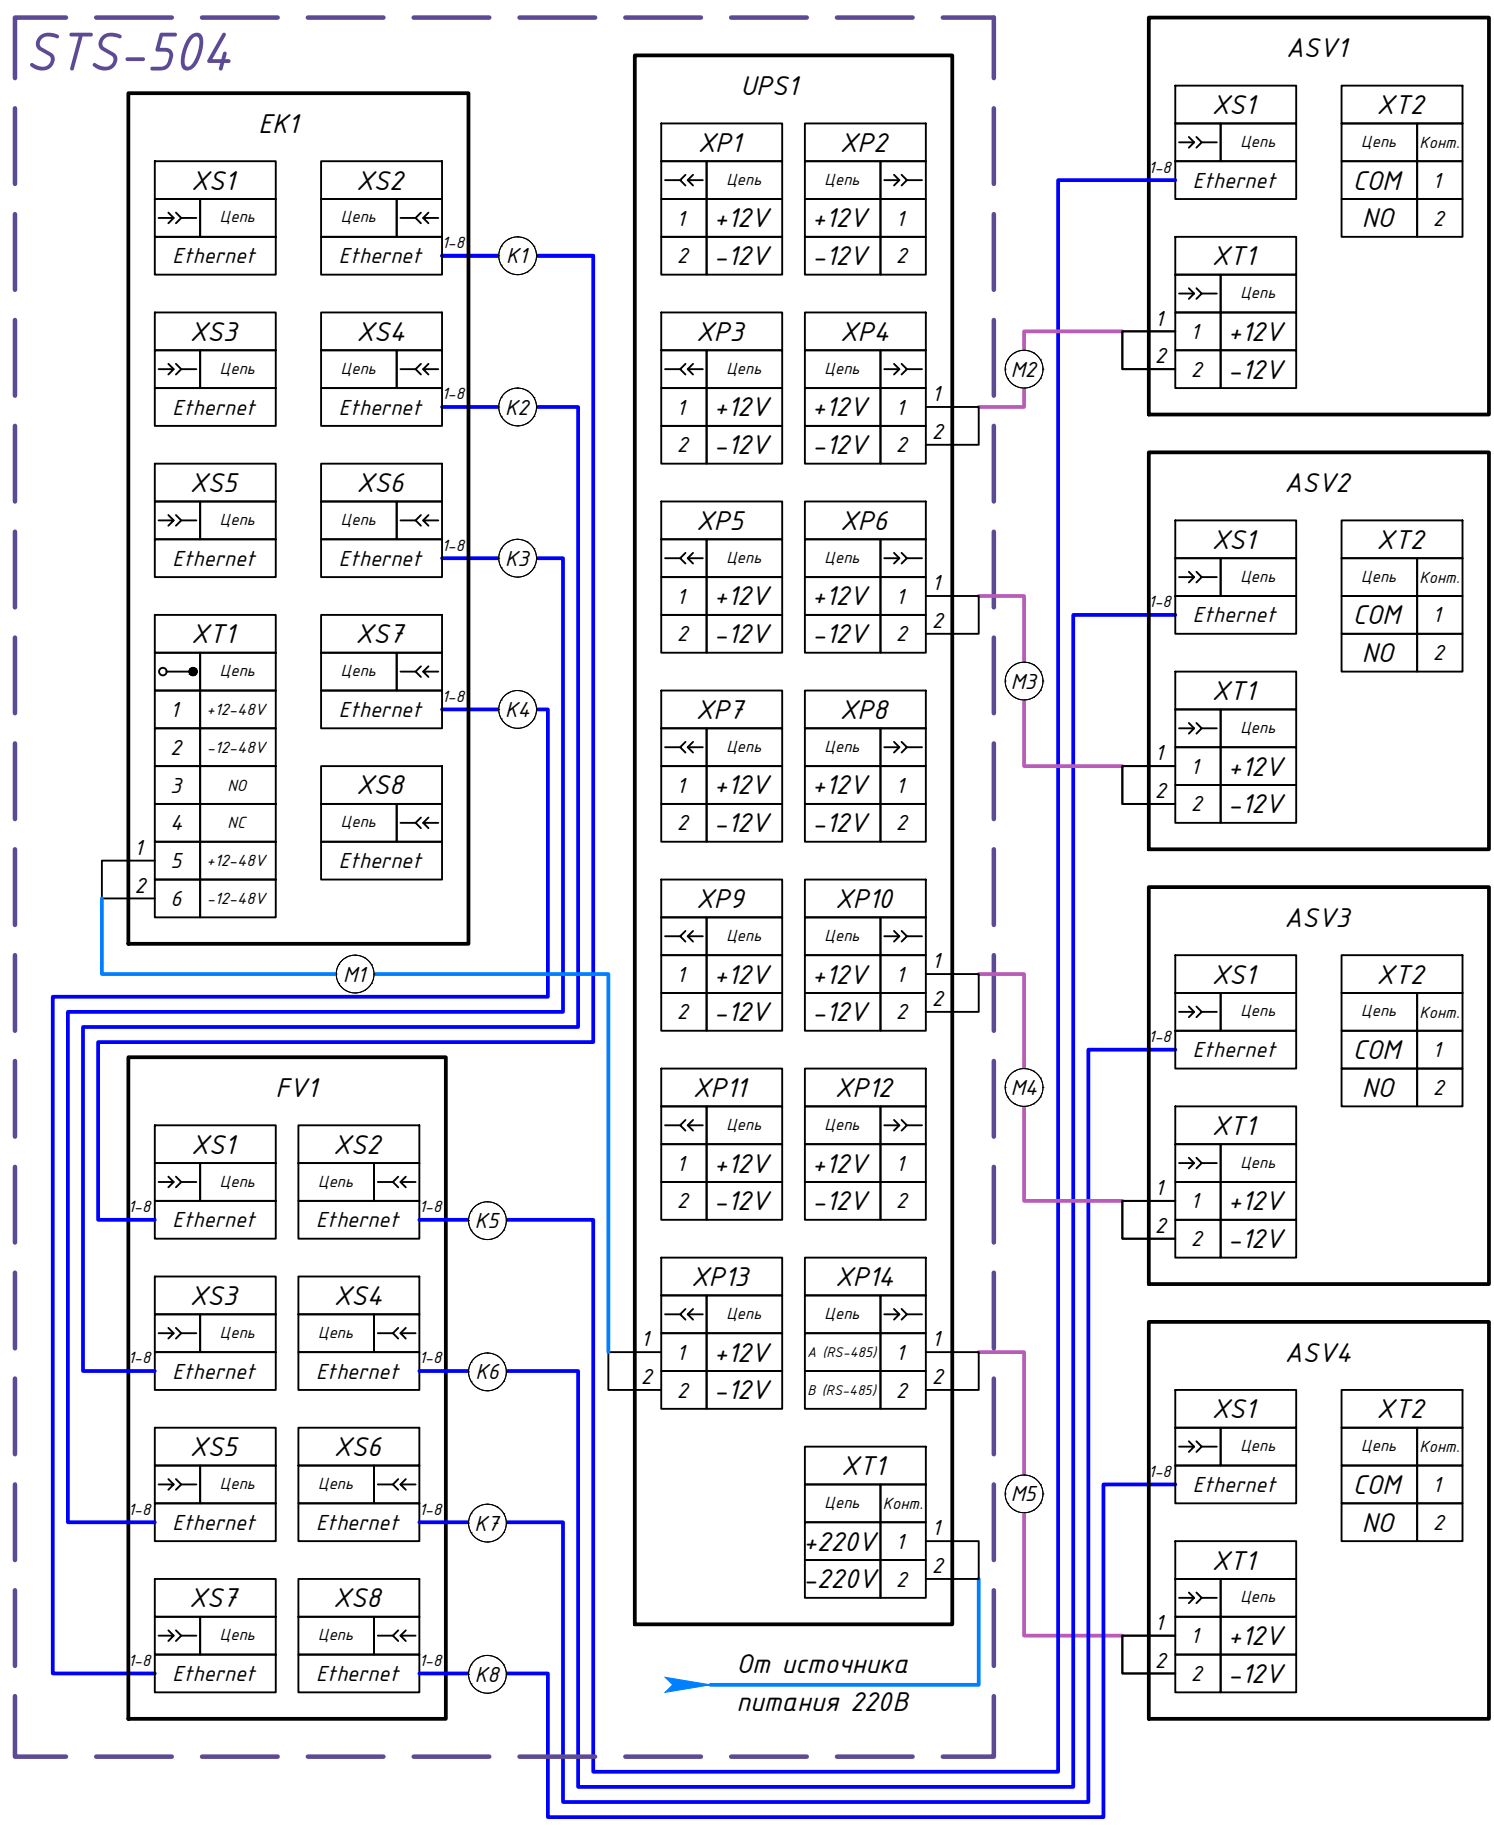

Поз. обозначение	Наименование	Кол.	Примечание
<u>Устройства (А)</u>			
ASV1 - ASV4	Внутренняя видеокамера SDP-855	4	
<u>Элементы разные (Е)</u>			
EK1	Коммутатор БК8	1	
<u>Разрядники, предохранители, устройства защитные (F)</u>			
FV1	Блок грозозащиты БГЗ4	1	
<u>Преобразователи электрических величин в электрические, устройства связи (U)</u>			
UPS1	Блок питания 220В/12В БП220	1	
<u>Кабели и провода</u>			
K1-K4	Кабель витая пара SFTP 4PR 24AWG CAT5e 305м OUTDOOR	2м	Комплектный
K5-K8	Кабель витая пара SFTP 4PR 24AWG CAT5e 305м OUTDOOR		Длина по проекту
M1	Провод ПВС 2x0,75		Комплектный
M2-M5	Кабель КГ 2x(по проекту)		Длина по проекту

Согласовано:	
Взам. инв. №	
Подп. и дата	
Инв. № подл.	

Изм.	Кол.уч.	Лист	№ док.	Подп.	Дата				
								Стадия	Лист
									4
								Листов	
Схема электрическая соединений и подключения IP-видеокамеры SDP-855 к коммутатору БК8 (питание 12В)