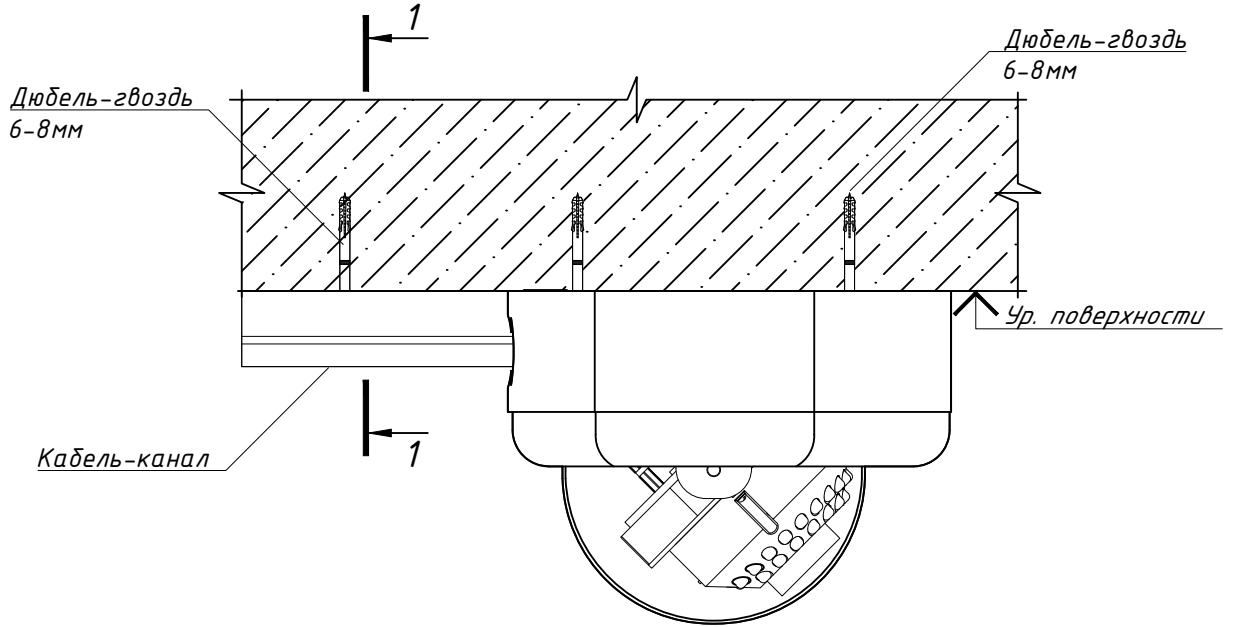

Крепление IP-видеокамеры SDP-855 на потолок

Примечание

1. При установке видеокамеры необходимо соблюдать осторожность, рекомендуется держать видеокамеру двумя руками.
2. Монтаж видеокамеры SDP-855 осуществлять дель-гвоздями через специальные технологические отверстия, предварительно сняв купол видеокамеры SDP-855.
3. После монтажа изделия на поверхность, с которой будет осуществляться видеонаблюдение, следует произвести подключение видеокамеры в соответствии с паспортом и настройку в соответствии с РЭ. Получив изображение с видеокамеры, необходимо произвести регулировку фокусного расстояния и резкости объектива, а также отпозиционировать положение объектива в соответствии РЭ.
4. После осуществления подключения и настройки видеокамеры купол установить на место.

Согласовано:

Взам. инв. №

Подп. и дата

Инв. № подл.

Изм.	Кол.уч	Лист	№ док.	Подп.	Дата		Стадия	Лист	Листов
								5	
Крепление IP-видеокамеры SDP-855 на потолок. Разрез 1 - 1