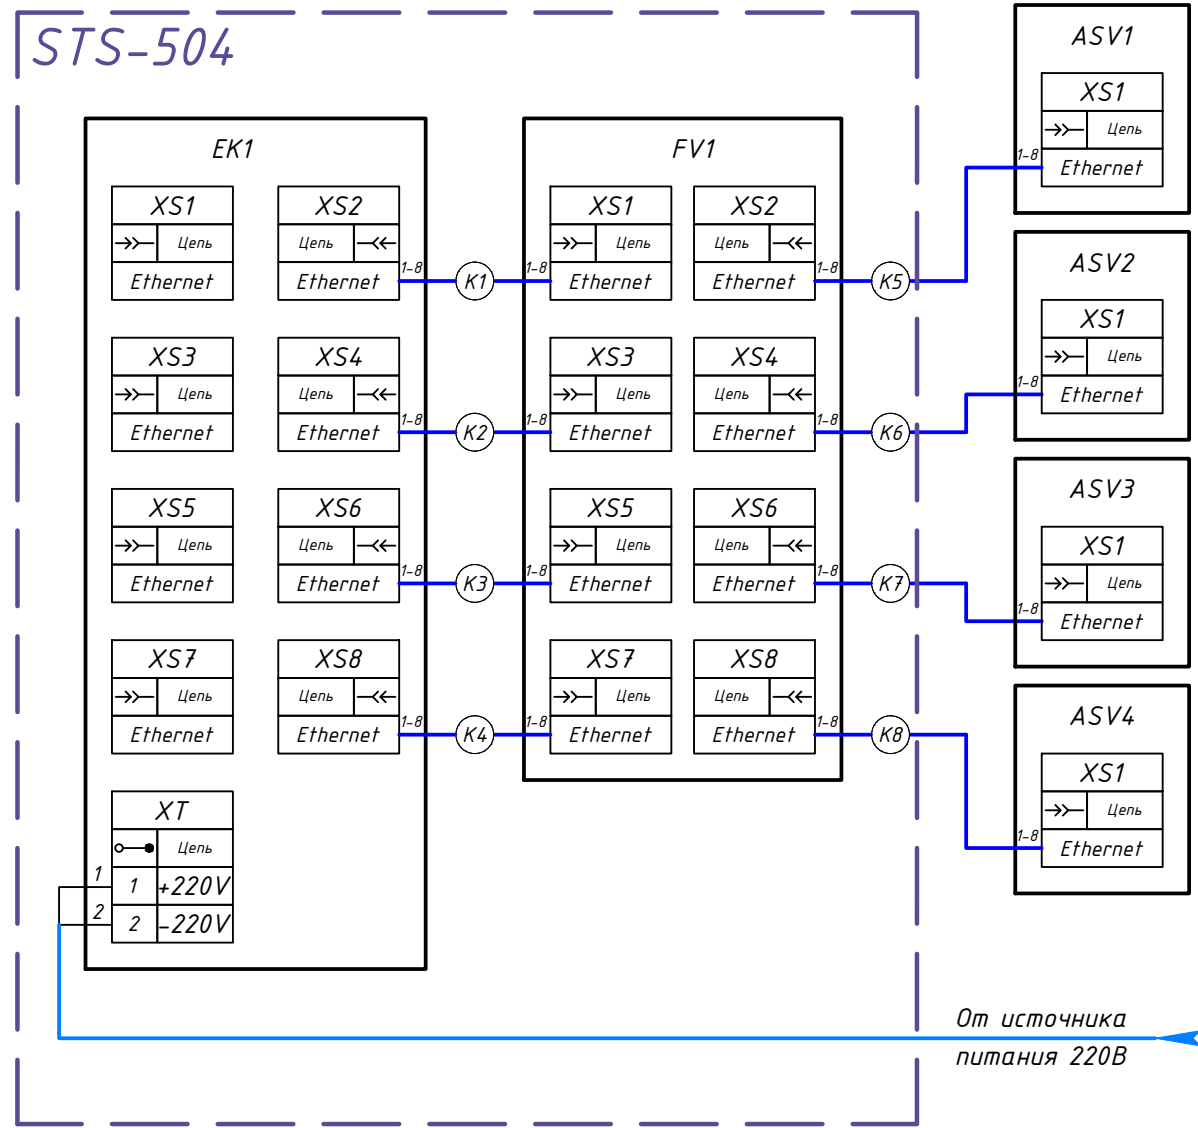

Согласовано:	

Взам. инв. №	
Подп. и дата	
Инв. № подл.	

Изм.	Кол.уч	Лист	№ док.	Подп.	Дата				
							Стадия	Лист	Листов
								1	
IP-видеокамера SDP-855									

Маркировка:

SDP-855

- XT1 - Разъем для подключения напряжения электропитания постоянного тока 12В. В комплект поставки входит разъем питания - штекер 2.1x5.5x10мм с проводом 20см (REXANT 14-0313).
- XT2 - Разъем для подключения кнопки Сброс (RESET);
- XS1 - Разъем для подключения к сети Ethernet. В комплект поставки входит экранированный разъем 8P8C.

Согласовано:

Взам. инв. №

Подп. и дата

Инв. № подл.

Изм.	Кол.уч	Лист	№ док.	Подп.	Дата	Стадия	Лист	Листов
							2	
Схема электрическая подключения IP-видеокамеры SDP-855								

Поз. обозначение	Наименование	Кол.	Примечание
	<u>Устройства (A)</u>		0
ASV1 - ASV4	Внутренняя видеокамера SDP-855	4	
	<u>Элементы разные (E)</u>		0
EK1	Коммутатор БК8П	1	
	<u>Разрядники, предохранители, устройства защитные (F)</u>		0
FV1	Блок грозозащиты БГЗ4	1	
	<u>Кабели и провода</u>		
K1-K4	Кабель витая пара SFTP 4PR 24AWG CAT5e 305м OUTDOOR	2м	Комплектный
K5-K8	Кабель витая пара SFTP 4PR 24AWG CAT5e 305м OUTDOOR		Длина по проекту

Коммутатор БК8П оснащен 8 Gigabit Ethernet портами (10/100/1000Base-T), которые соответствуют стандартам PoE IEEE 802.3af/at (метод подачи POE A 1/2(+), 3/6(-)).

Цоколёвка 8-контактного разъема 8P8C (RJ45). 802.3af Стандарт PoE-A для сетей 100 Мбит/с