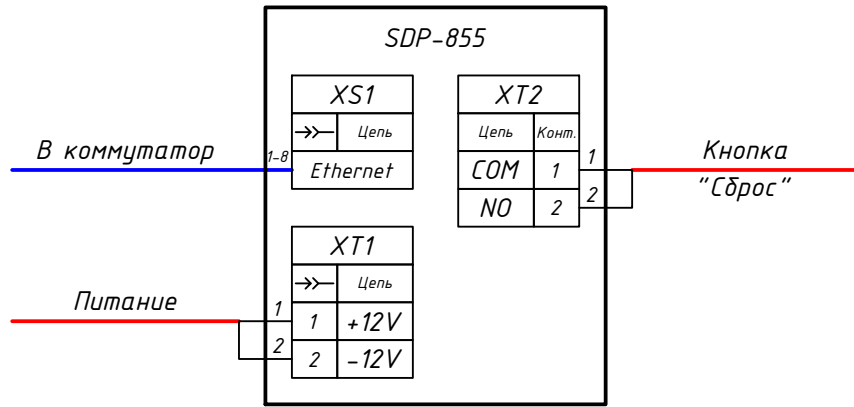

Согласовано:	

Взам. инв. №	
Подп. и дата	
Инв. № подл.	

Изм.	Кол.уч	Лист	№ док.	Подп.	Дата				
							Стадия	Лист	Листов
								1	
IP-видеокамера SDP-855									

Маркировка:

SDP-855

- XT1 - Разъем для подключения напряжения электропитания постоянного тока 12В. В комплект поставки входит разъем питания - штекер 2.1x5.5x10мм с проводом 20см (REXANT 14-0313).
- XT2 - Разъем для подключения кнопки Сброс (RESET);
- XS1 - Разъем для подключения к сети Ethernet. В комплект поставки входит экранированный разъем 8P8C.